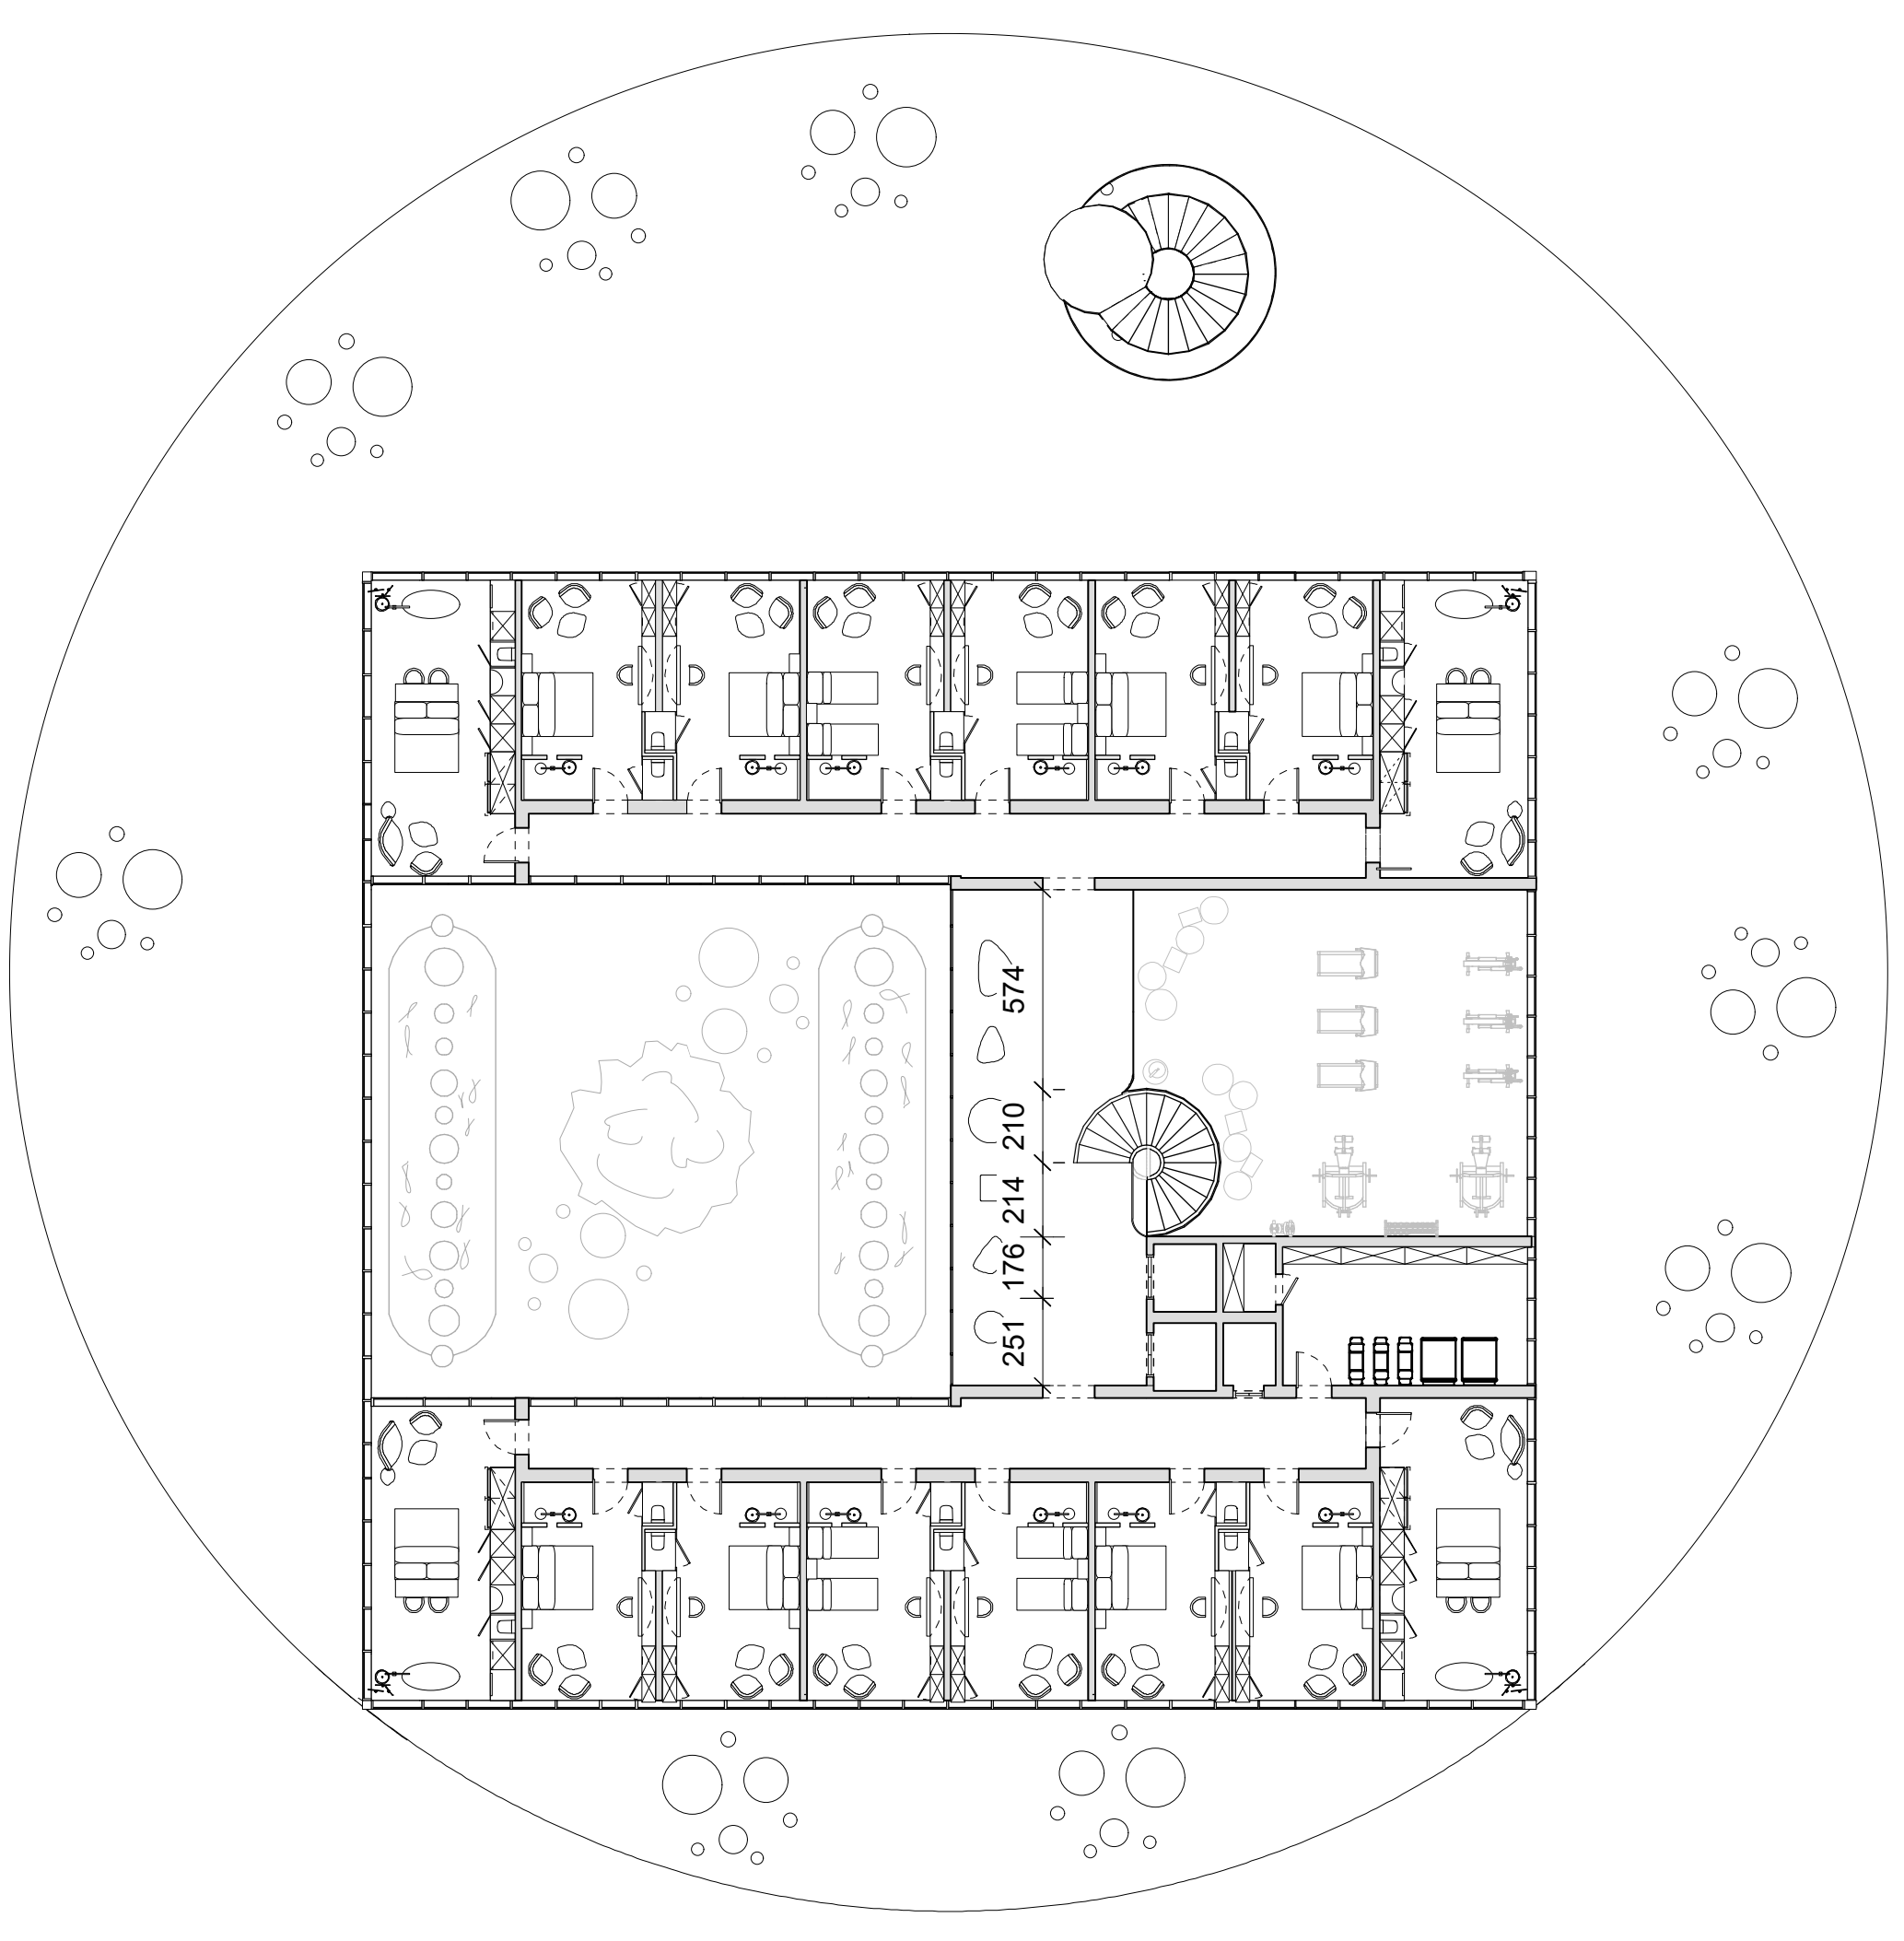

HOTEL KAPELLEN IN BESTAAND THEATER

GRONDPLAN GV
SCHAAL 1/200

GRONDPLAN V1
SCHAAL 1/200

GRONDPLAN V2
SCHAAL 1/200