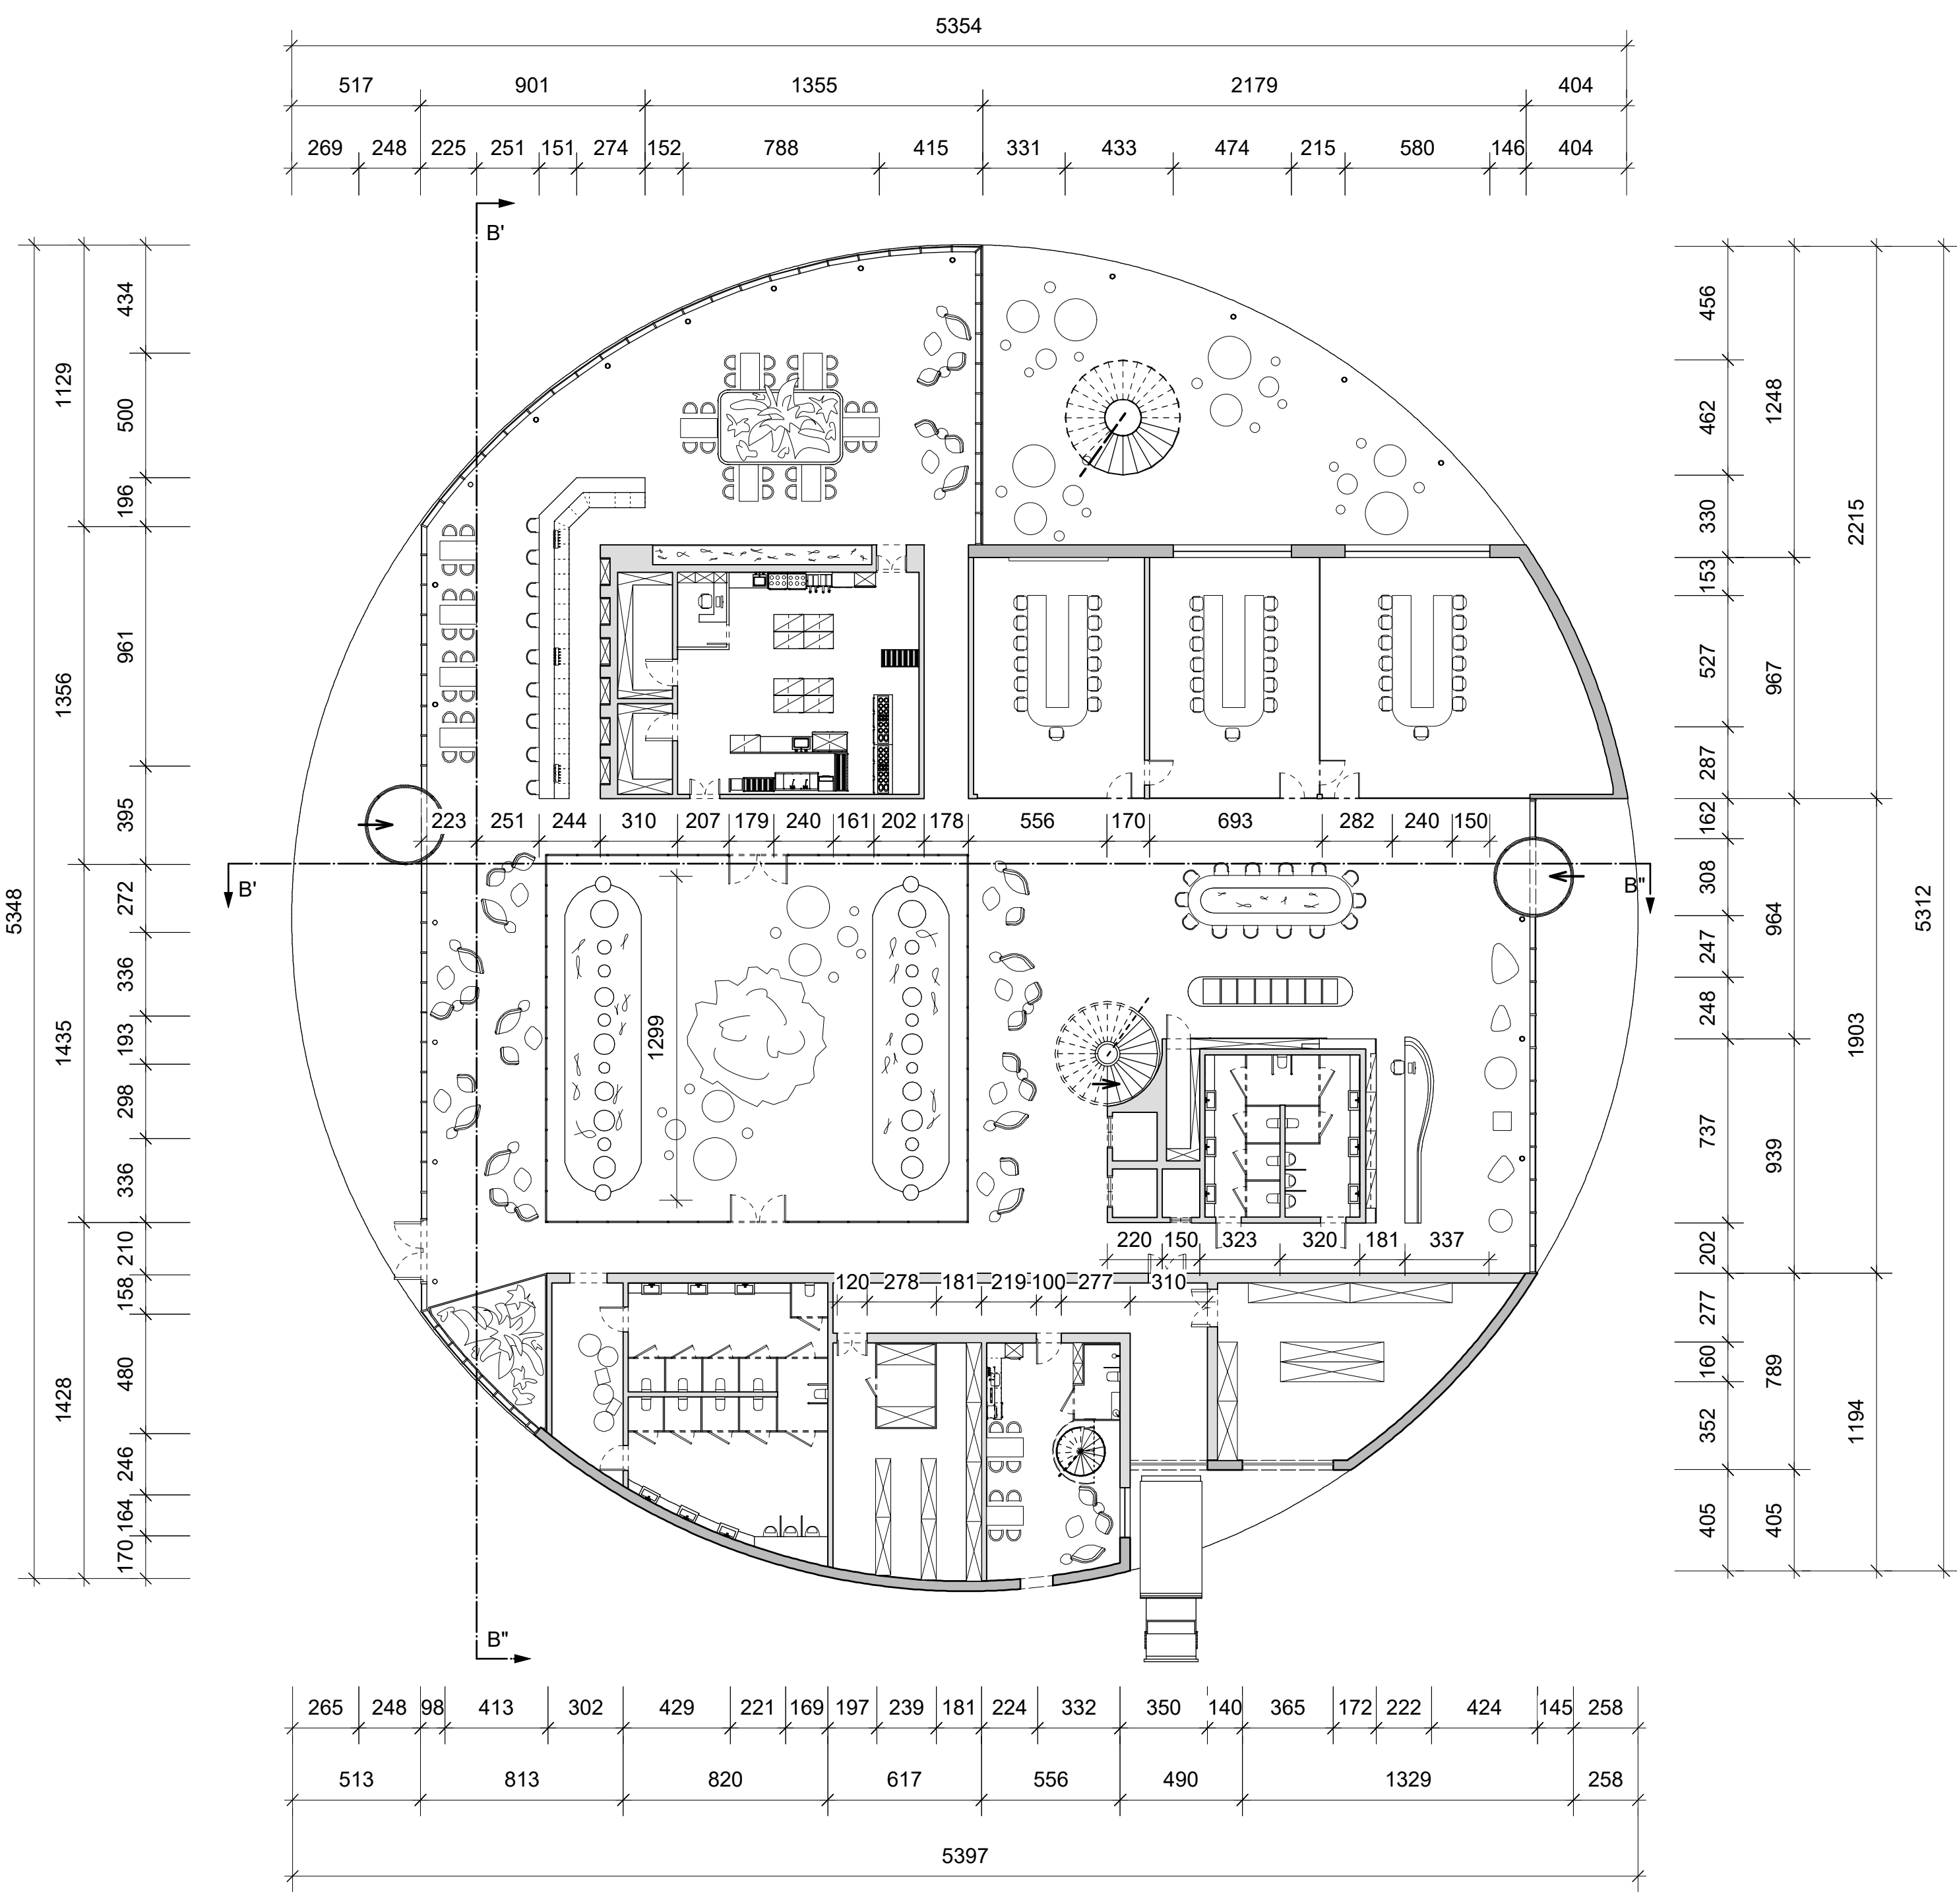

HOTEL KAPELLEN IN BESTAAND THEATER

GRONDPLAN GV
SCHAAL 1/200

GRONDPLAN V1
SCHAAL 1/200

GRONDPLAN V2
SCHAAL 1/200