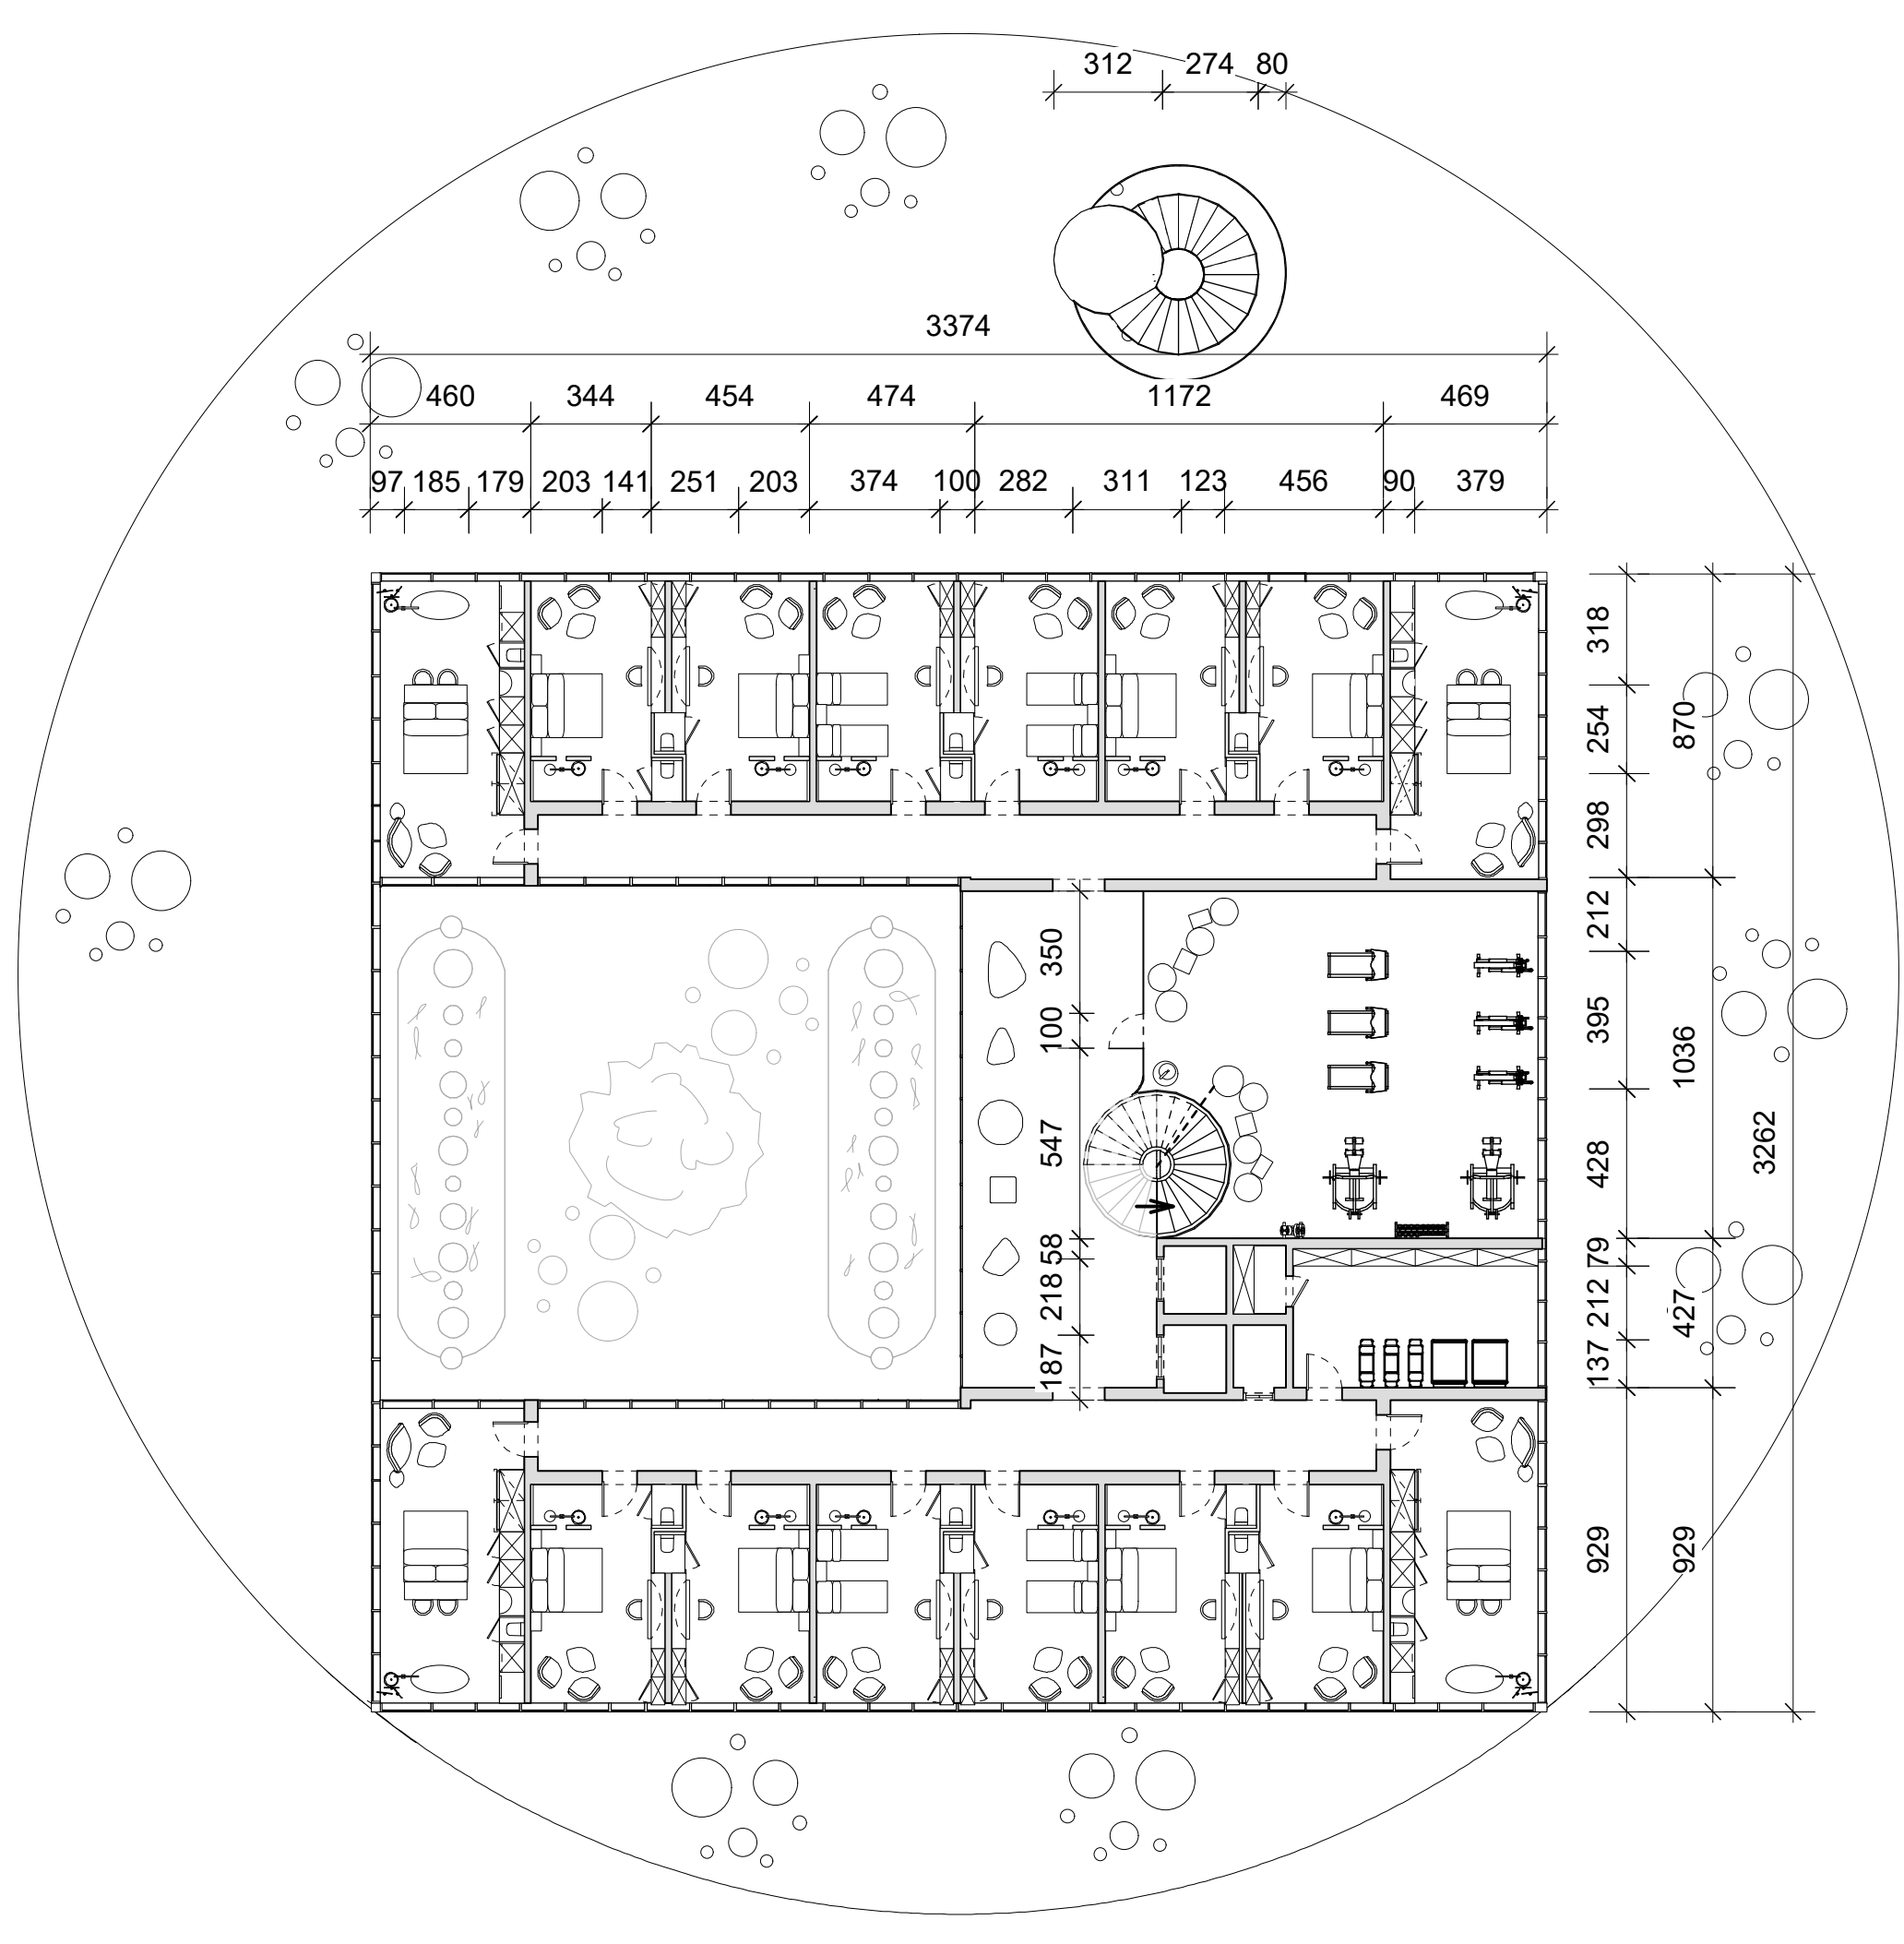

HOTEL KAPELLEN IN BESTAAND THEATER

GRONDPLAN GV
SCHAAL 1/200

GRONDPLAN V1
SCHAAL 1/200

GRONDPLAN V2
SCHAAL 1/200