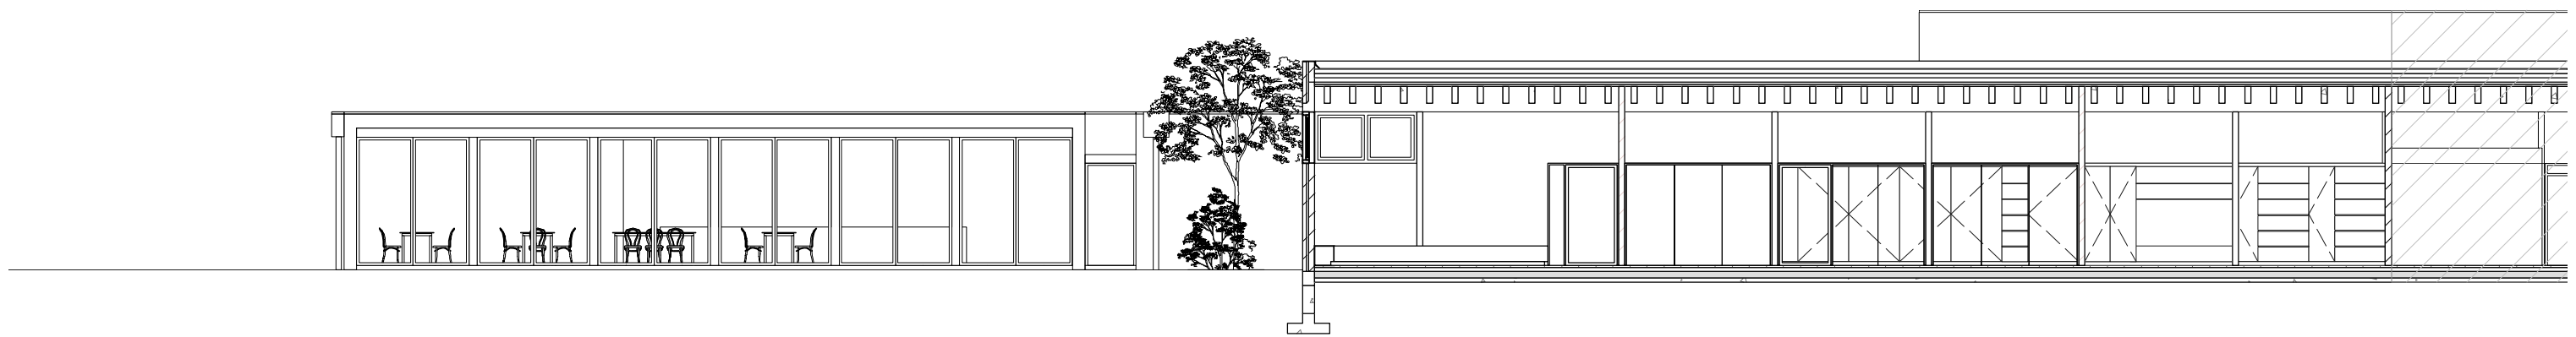

YOGA

GROENINCKX METTE

BACHELORPROEF
INTERIEURAFWERKING & ADVIES
ACADEMIEJAAR 2019-2020

HOFBILKSTRAAT
as v.d. weg

SNEDE AA'

SNEDE BB'

SNEDE CC'

SNEDE DD'