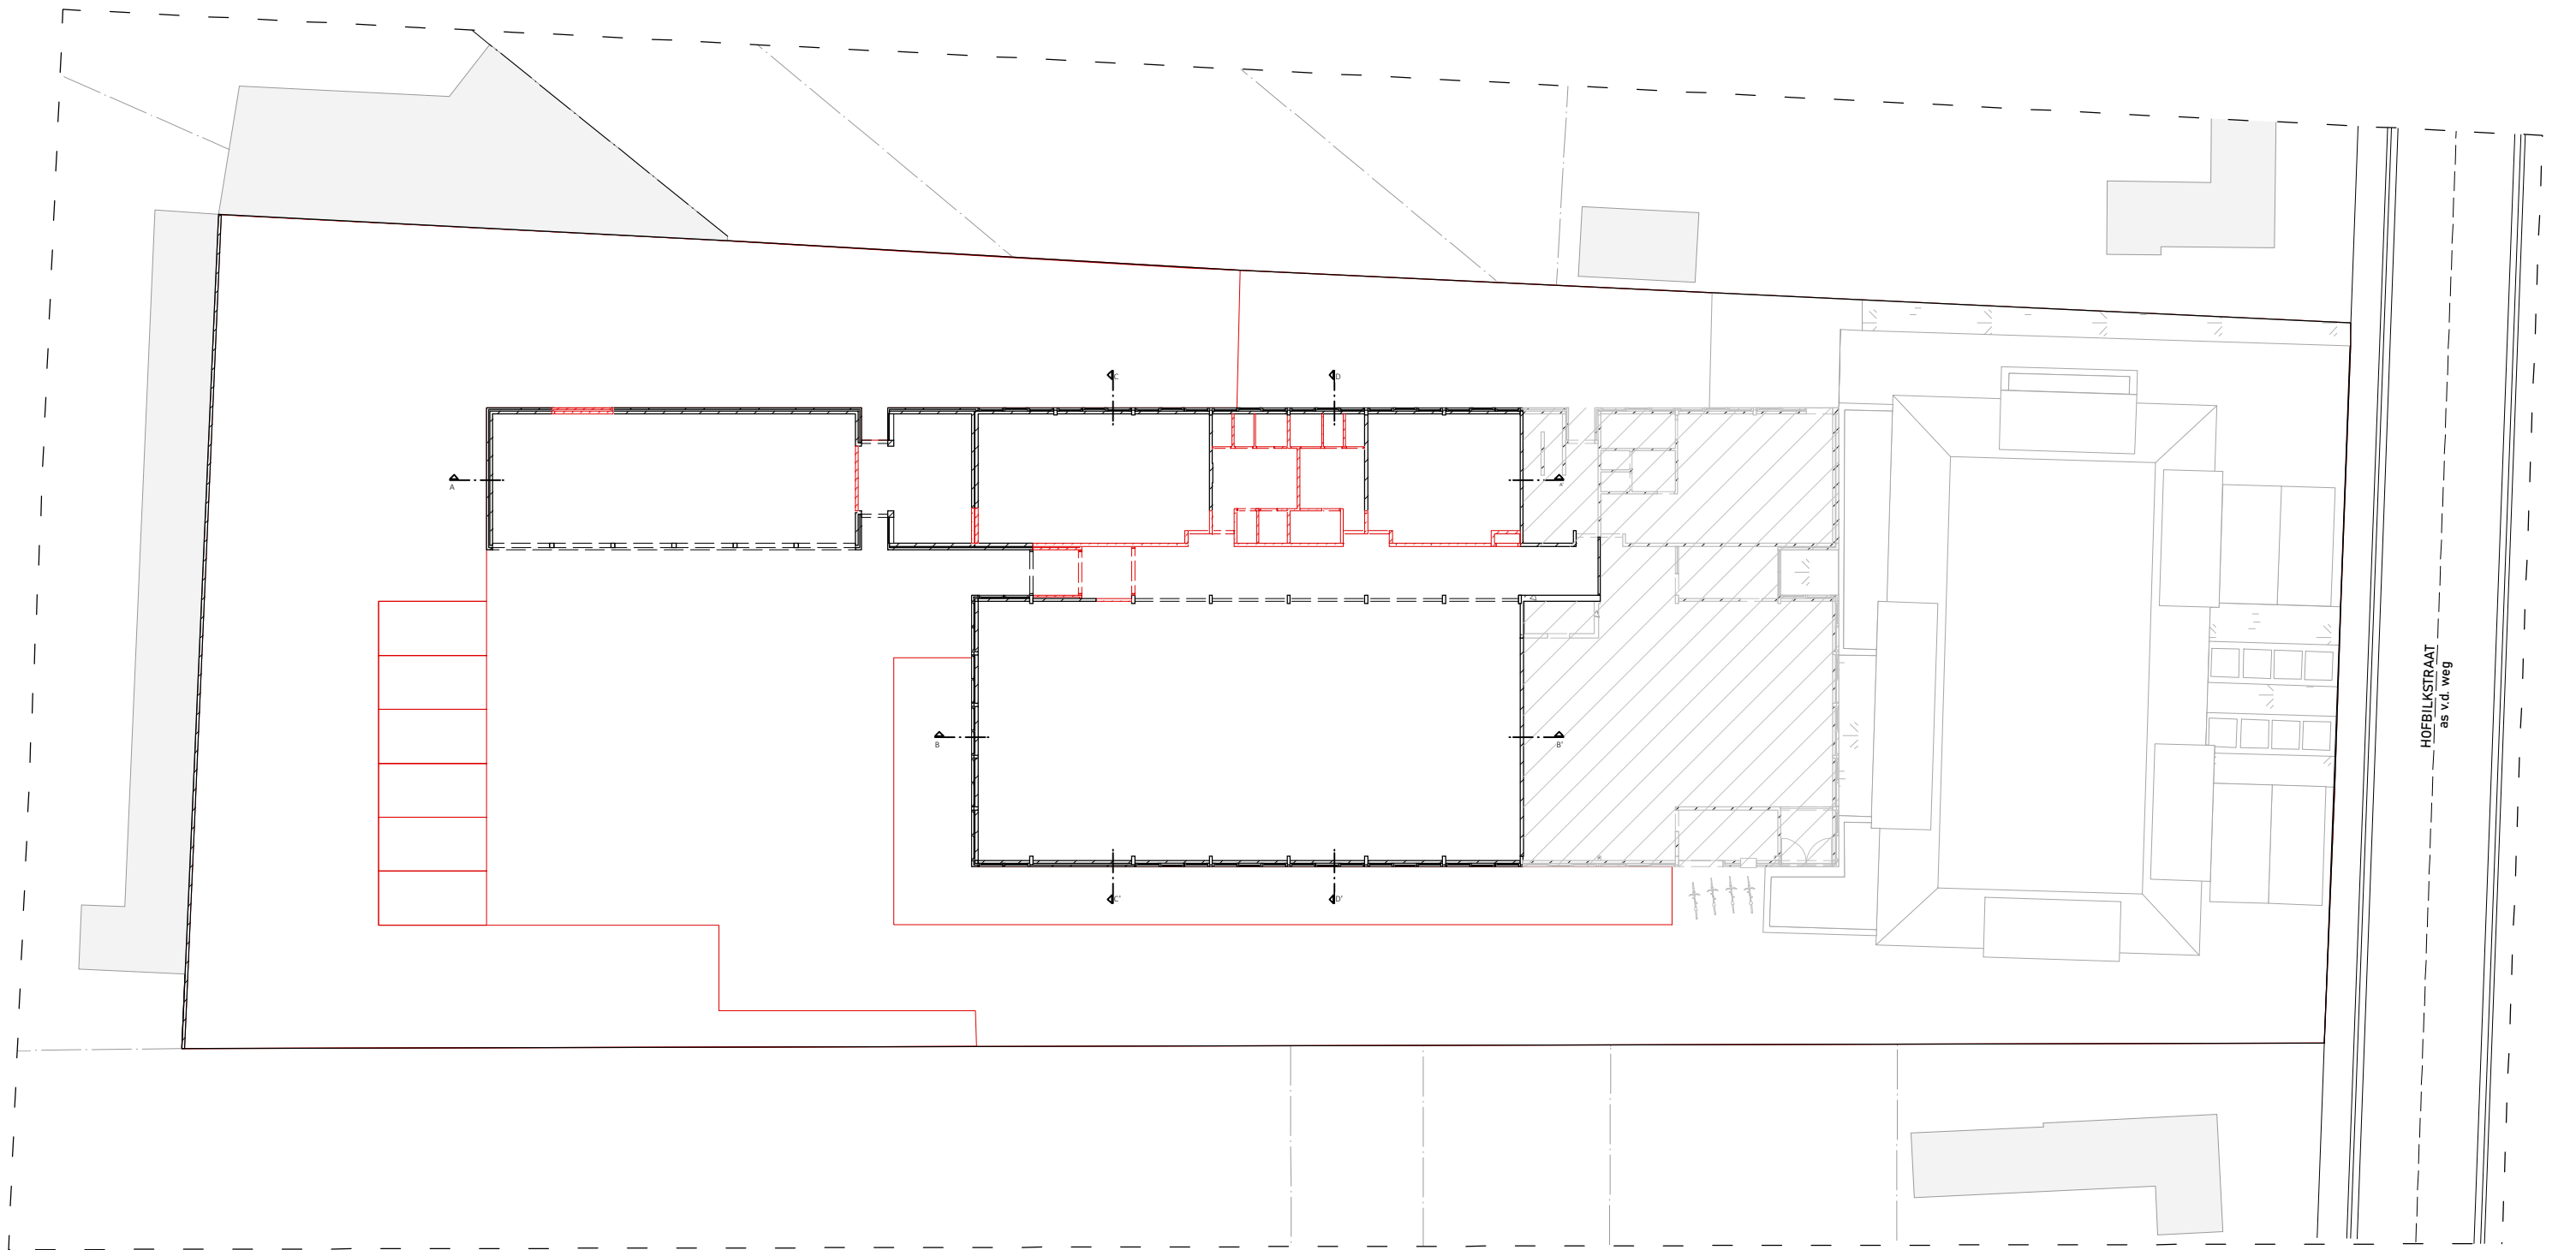

YOGA

GROENINCKX METTE

BACHELORPROEF
INTERIEURAFWERKING & ADVIES
ACADEMIEJAAR 2019-2020

HOFBILKSTRAAT
as v.d. weg

SNEDE AA'

SNEDE BB'

SNEDE CC'

SNEDE DD'

SOCRETE LIQUIDFLOORS

AMERIKAANS NOTEN HOUT

WIT

SPIEGEL

LINNEN